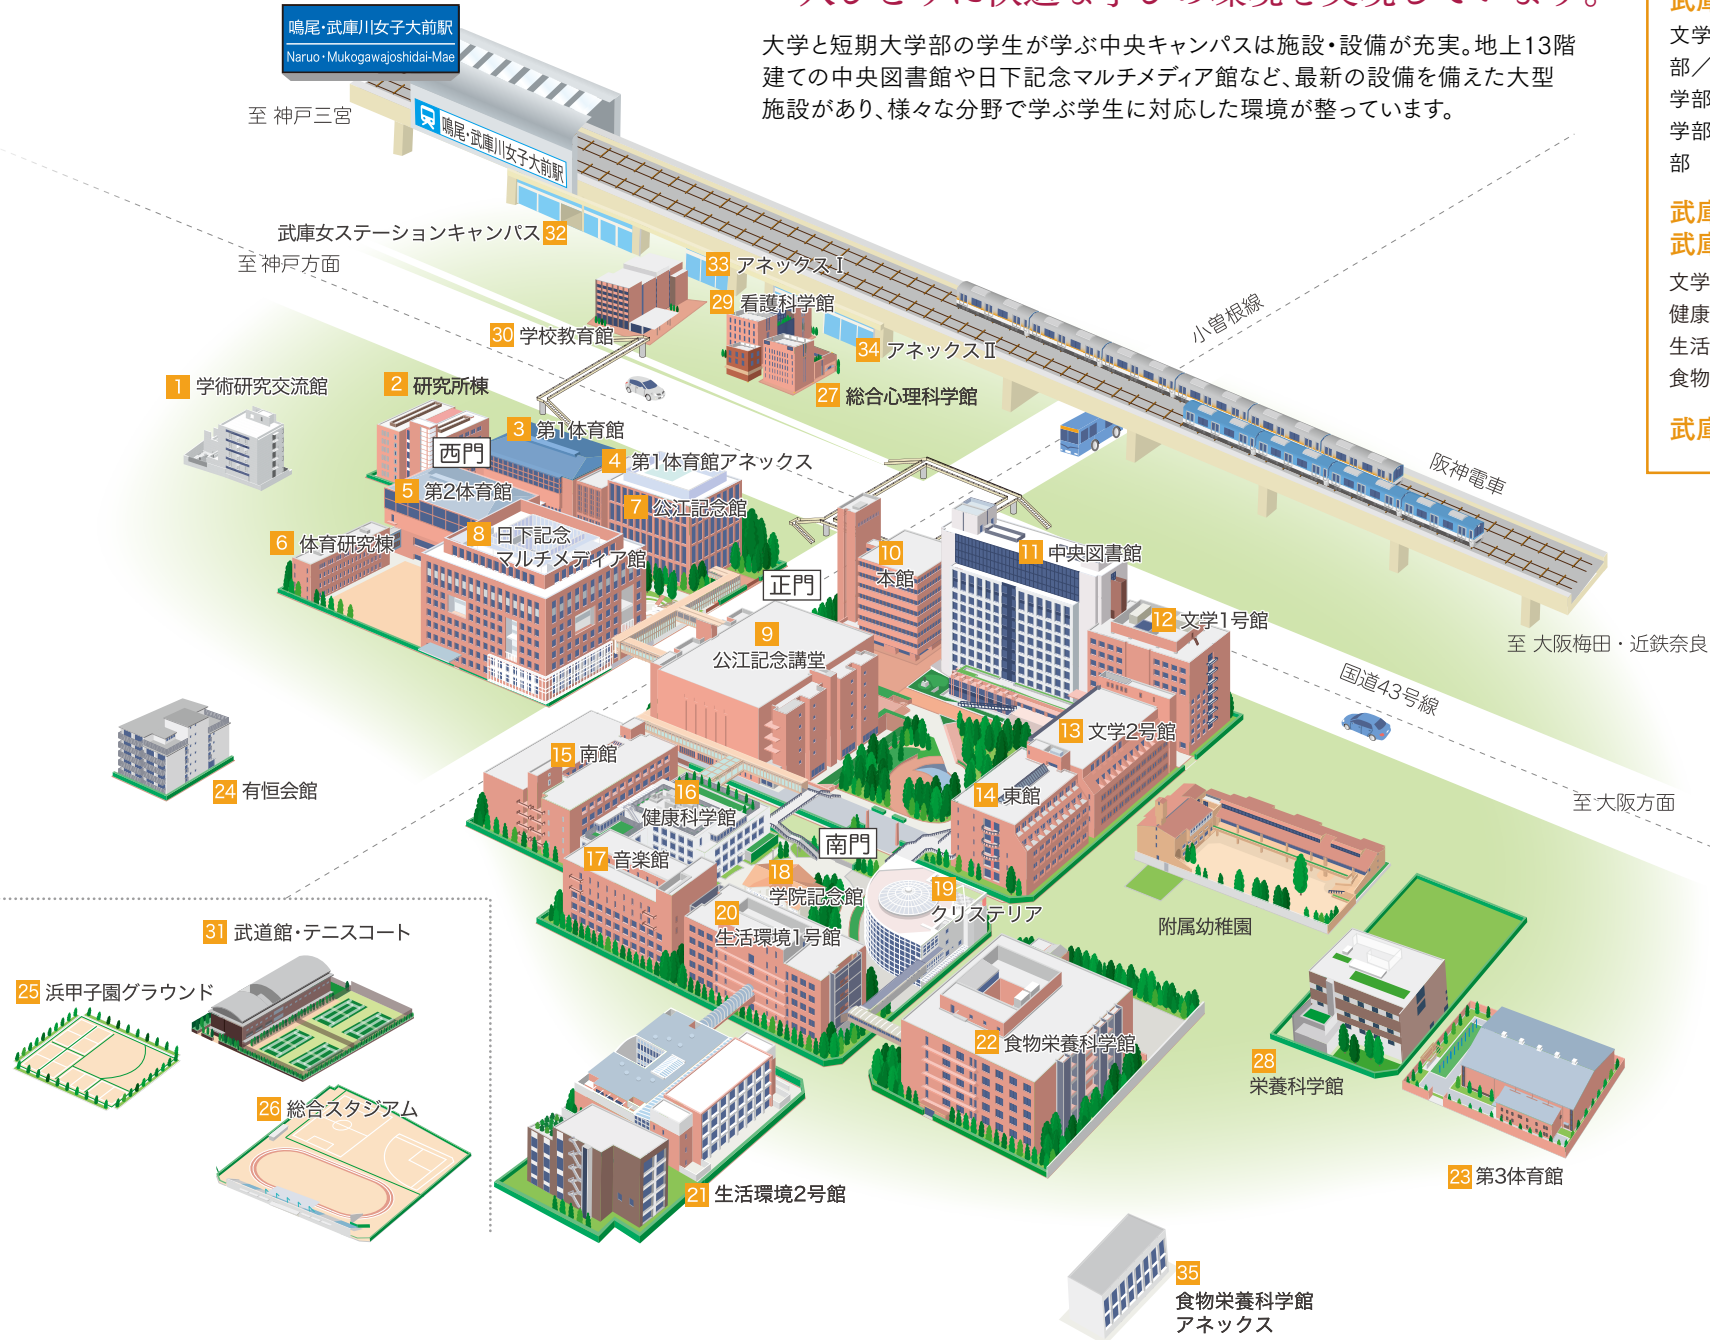

一人ひとりに快適な学びの環境を実現しています。

大学と短期大学部の学生が学ぶ中央キャンパスは施設・設備が充実。地上13階建ての中央図書館や日下記念マルチメディア館など、最新の設備を備えた大型施設があり、様々な分野で学ぶ学生に対応した環境が整っています。

**武庫川女子大学**

文学部／教育学部／心理・社会福祉学部／健康・スポーツ科学部／生活環境学部／社会情報学部※／食物栄養科学部／音楽学部／看護学部／経営学部

**武庫川女子大学短期大学部  
武庫川女子大学大学院**

文学研究科／臨床教育学研究科／健康・スポーツ科学研究科／生活環境学研究科／食物栄養科学研究科／看護学研究科

**武庫川女子大学専攻科**